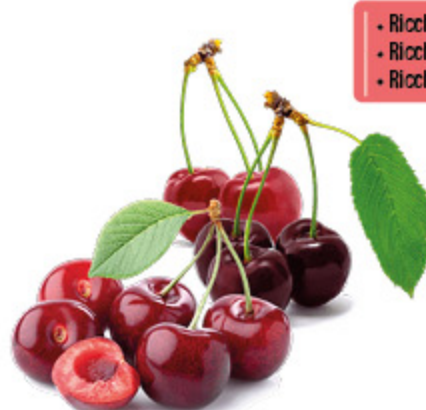

GRANADILLA
CONFEZIONE
DA 200G

4,99
AL PEZZO

- Ricchi di vitamina C
- Ricchi di potassio e fibre
- Ricchi di antiossidanti

KIWI
ZESPRI GREEN
CONFEZIONE
DA 500G

2,99
AL PEZZO

- Ricche di potassio
- Ricche di vitamina C
- Ricche di antiossidanti