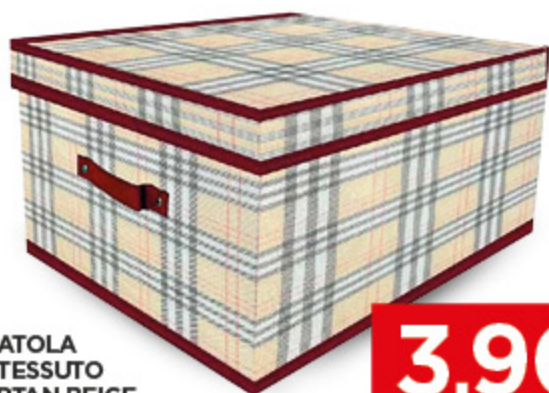

**Black
FRIDAY**

SCATOLA
IN TESSUTO
TARTAN BEIGE
50X40X25H CM

3,90

470 PZ*

BIALETTI

CAFFETTIERA
BIALETTI
BREAK
1 TAZZA
NERA

10,90

170 PZ*