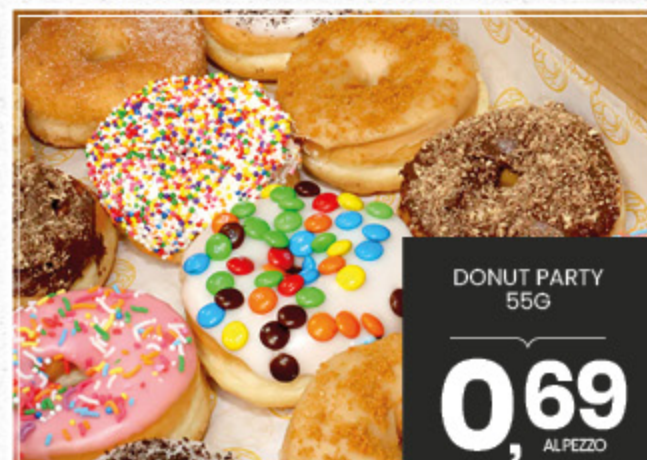

DONUT PARTY
55G

0,69
AL PEZZO