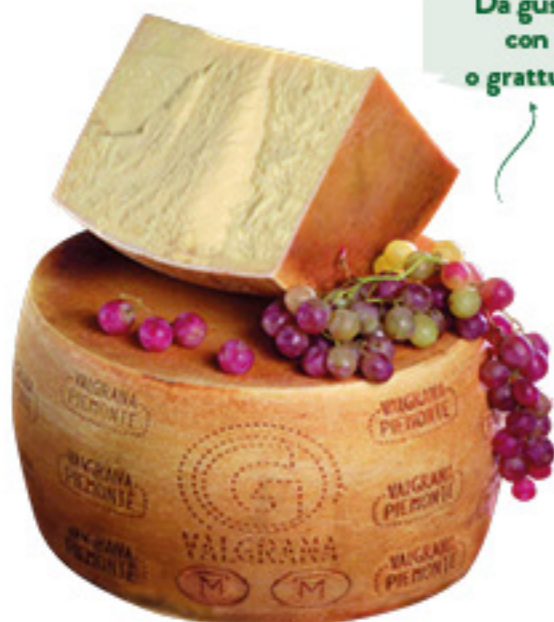

MORTADELLA  
SUPREMA  
FIORUCCI  
ALL'ETTO

**0,99**  
ALL'ETTO

Solo suini selezionati.  
Realizzato secondo la tipica ricetta  
alpina. Prodotto di qualità grazie  
al microclima montano  
e purezza dell'aria.

SALAME  
GALBANI  
UNGHERESE/  
MILANO  
ALL'ETTO

**1,69**  
16,90 € al kg

## FORMAGGI

GALBANONE GALBANI  
CLASSICO/AFFUMICATO  
ALL'ETTO**1,09**  
10,90 € al kg

Dolce e delicato.  
Pasta dura e granulosa.  
Da gustare accompagnato  
con salumi stagionati  
o grattugiato sui tuoi piatti.

FORMAGGIO  
PIEMONTESE  
VALGRANA  
ALL'ETTO**1,09**  
10,90 € al kg

la nostra  
*Selezione Gastronomica*

Territorio:  
Treviso area DOC Prosecco  
Abbinamenti: aperitivo e piatti  
leggeri a base di pesce e verdure  
Temperatura di servizio: 6-8°C  
Bouquet fruttato e floreale, con  
retrogusto fruttato e armonico.